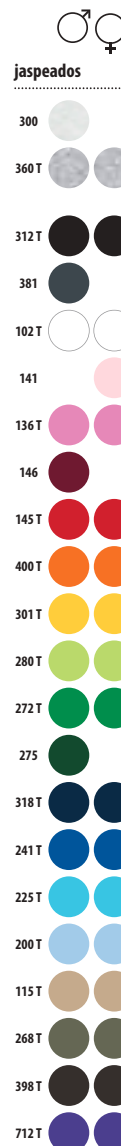

ALGODÓN PEINADO 210 G/M²

POLOS

SOL'S PEOPLE

11310

PIQUÉ 210

100% algodón peinado Ringspun

♀		S	M	L	XL	XXL	3XL*
	A/B	61/43	63/46	65/49	67/52	69/55	71/58

*Talla disponible en algunos colores

SOL'S SPRING II

11362

PIQUÉ 210

100% algodón peinado Ringspun

♂		S	M	L	XL	XXL	3XL*	4XL*	5XL*
	A/B	70/50	72/53	74/56	76/59	79/62	83/66	87/70	91/74

*Talla disponible en algunos colores

CÓDIGOS COLORES SOLO Group

102 Blanco	141 Rosa pálido	200 Azul cielo	268 Caqui	280 Verde manzana	318 Azul marino	398 Chocolate
115 Arena	145 Rojo	225 Azul atolón	269 Army	300 Ash ⁽¹⁾	321 Aqua	400 Naranja
136 Rosa orquídea	146 Burdeos	235 Azul duck	272 Verde pradera	301 Amarillo	360 Gris mezcla ⁽²⁾	712 Morado oscuro
140 Fucsia	147 Rosa	241 Azul royal	275 Verde golf	312 Negro	381 Gris ratón	

(1) Ash: 98% algodón / 2% viscosa - (2) Gris mezcla: 85% algodón / 15% viscosa