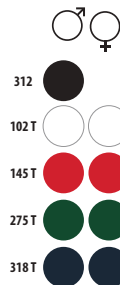

CÓDIGOS COLORES SOLO Group

102 Blanco
136 Rosa orquídea
145 Rojo

225 Azul atolón
241 Azul royal
268 Caqui

275 Verde golf
302 Limón
309 Negro profundo

312 Negro
318 Azul marino
319 French marino

384 Gris oscuro
400 Naranja
912 French marino / Blanco

917 Negro / Rojo
922 Azul cielo / French marino
925 Rojo / French marino

966 Negro / Gris
989 Blanco / French marino