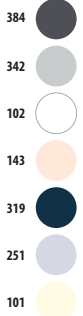

SOL'S PENINSULA 70
03096

FRENCH TERRY 550

100% algodón peinado

un tamaño - 70 x 140 cm