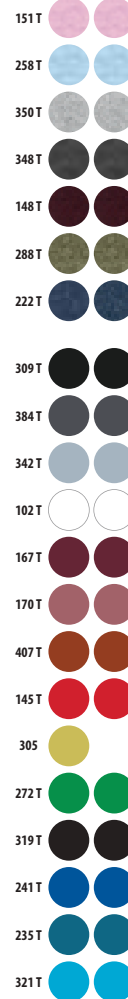

PRODUCTO APTO PARA
LA IMPRESIÓN DTG CON
COSTURAS LATERALES

jaspeados

CAMISETAS