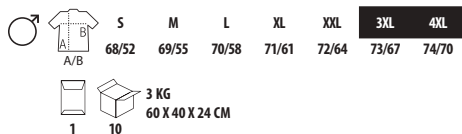

NEOBLU ARTHUR Men 03172

POLIAMID 380T

Tejido exterior y forro:

100% poliamida 380T

Relleno: 100% poliéster efecto pluma