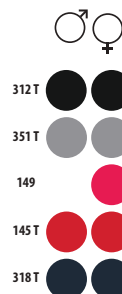

SOL'S RIDE
Men 01193
SOL'S RIDE
Women 01170

Poliamida 380T
Forro: 100% poliamida
Relleno: 100% poliéster - 180 g/m²

♂		S	M	L	XL	XXL	3XL	
		A/B	70/54	72/57	74/60	76/63	78/66	80/69

♀		S	M	L	XL	XXL	
		A/B	60/50	62/52	64/54	66/56	68/58