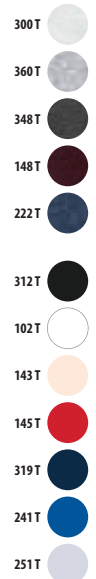

| | |
|---------|-----------------|
| 11,8 KG | 52 X 38 X 46 CM |
|---------|-----------------|

jaspeados

CÓDIGOS COLORES SOLO Group

| | | | | | | | |
|----------------|-------------------------------------|-----------------------------------|--------------------|-------------------|------------------------|-------------------------------------|--------------------------------|
| 102 Blanco | 146 Burdeos | 161 Rojo vivo | 241 Azul royal | 264 Verde botella | 300 Ash ⁽⁴⁾ | 319 French marino | 360 Gris mezcla ⁽⁶⁾ |
| 143 Rosa crema | 148 Oxblood jaspeado ⁽¹⁾ | 205 Azul | 251 Azul crema | 269 Army | 301 Amarillo | 323 Verde crema | 400 Naranja |
| 145 Rojo | 151 Rosa jaspeado ⁽²⁾ | 222 Denim jaspeado ⁽³⁾ | 260 Amarillo claro | 272 Verde pradera | 312 Negro | 348 Antracita mezcla ⁽⁵⁾ | 701 Lilas |