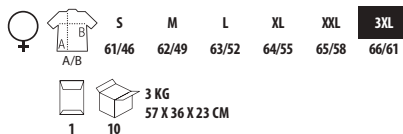

NEOBLU ARTHUR Women 03173

POLIAMID 380T

Tejido exterior y forro:

100% poliamida 380T

Relleno: 100% poliéster efecto pluma