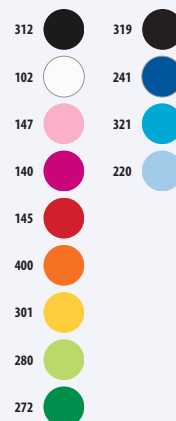

CÓDIGOS COLORES SOLO Group

102 Blanco
136 Rosa orquídea
140 Fucsia
145 Rojo

146 Burdeos
147 Rosa
220 Azul cielo
241 Azul royal

263 Verde pino
266 Verde bosque
272 Verde pradera
280 Verde manzana

301 Amarillo
312 Negro
318 Azul marino
319 French marino

515 Blanco / Neón coral
516 Blanco / Verde Neón
517 Blanco / Naranja fluor
906 Blanco / Negro

907 Blanco / Azul royal
986 Camo
987 Blanco / Rojo