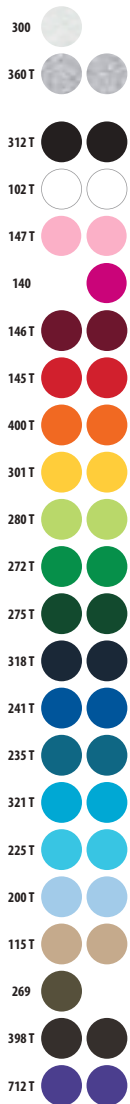

jaspeados

BEST DEAL

SOL'S SUMMER II

11342

PIQUÉ 170

100% algodón peinado

XS	S	M	L	XL	XXL	3XL*
68/47	70/50	72/53	74/56	76/59	79/62	82/66

*Talla disponible en algunos colores

10,4 KG
57 X 38 X 26 CM

5

50

SOL'S PASSION

11338

PIQUÉ 170

100% algodón peinado Ringspun

S	M	L	XL	XXL
61/43	63/46	65/49	67/52	69/55

8,8 KG
47 X 34 X 27 CM

5

50