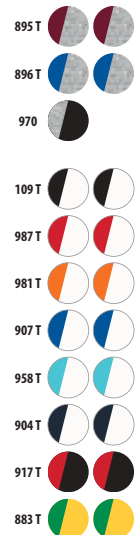

SOL'S FUNKY

11190

JERSEY 150

100% algodón semi-peinado

Ringspun

♂		S	M	L	XL	XXL	3XL
	A/B	64/47	67/50	70/53	73/56	76/59	79/62
		12 KG		54 X 36 X 32 CM			
		10	100				

jaspeados