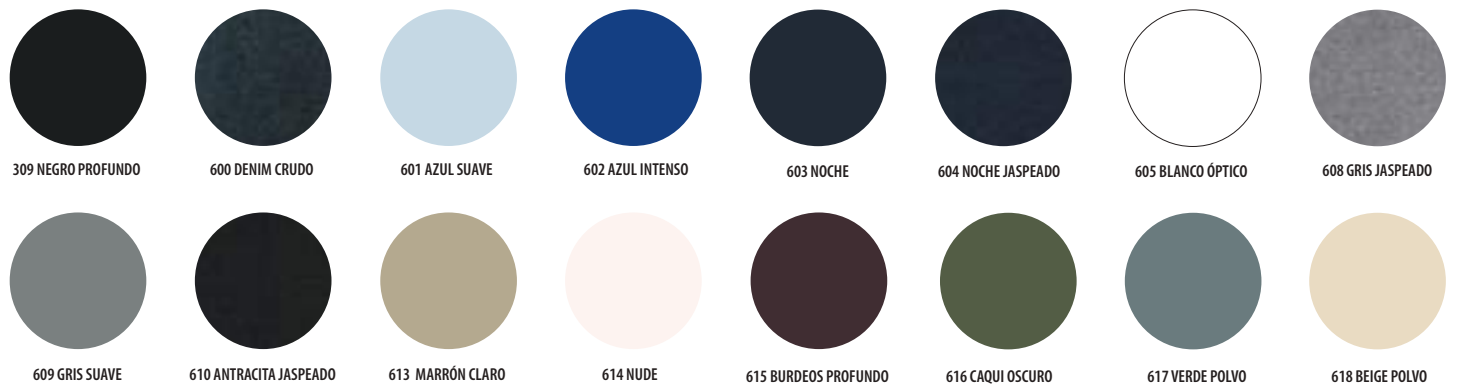

jaspados

motivos y fluorescentes

NEOBLU