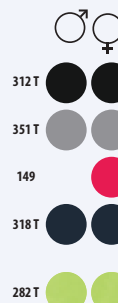

♂		S	M	L	XL	XXL	3XL
		68/55	70/57	72/59	74/61	76/63	78/65

♀		S	M	L	XL	XXL
		60/47	62/49	64/51	66/53	68/55