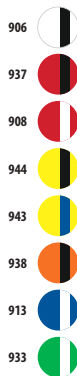

SOL'S MARACANA 2 SSL
01638

INTERLOCK 140
100% poliéster

	S	M	L	XL	XXL
A/B	70/50	72/53	74/56	76/59	78/62

	9,4 KG
5	50
57 X 38 X 27 CM